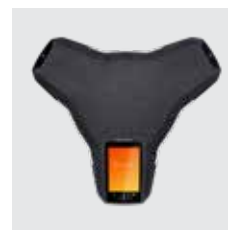

KONFTEL 300IP
Für
IP-Konferenzen.

Ideal für cloudbasierte und herkömmliche IP-Plattformen. Alles, was Sie für erstklassige, effektive Konferenzen benötigen.

KONFTEL 300IPx
The Art
of Easiness

IP-Konferenztelefon für kleine Besprechungsräume ebenso wie große Konferenzsäle, für Telefonkonferenzen und Online-Meetings gleichermaßen geeignet. Einfache Bedienung über die Konftel Unite Smartphone-App.